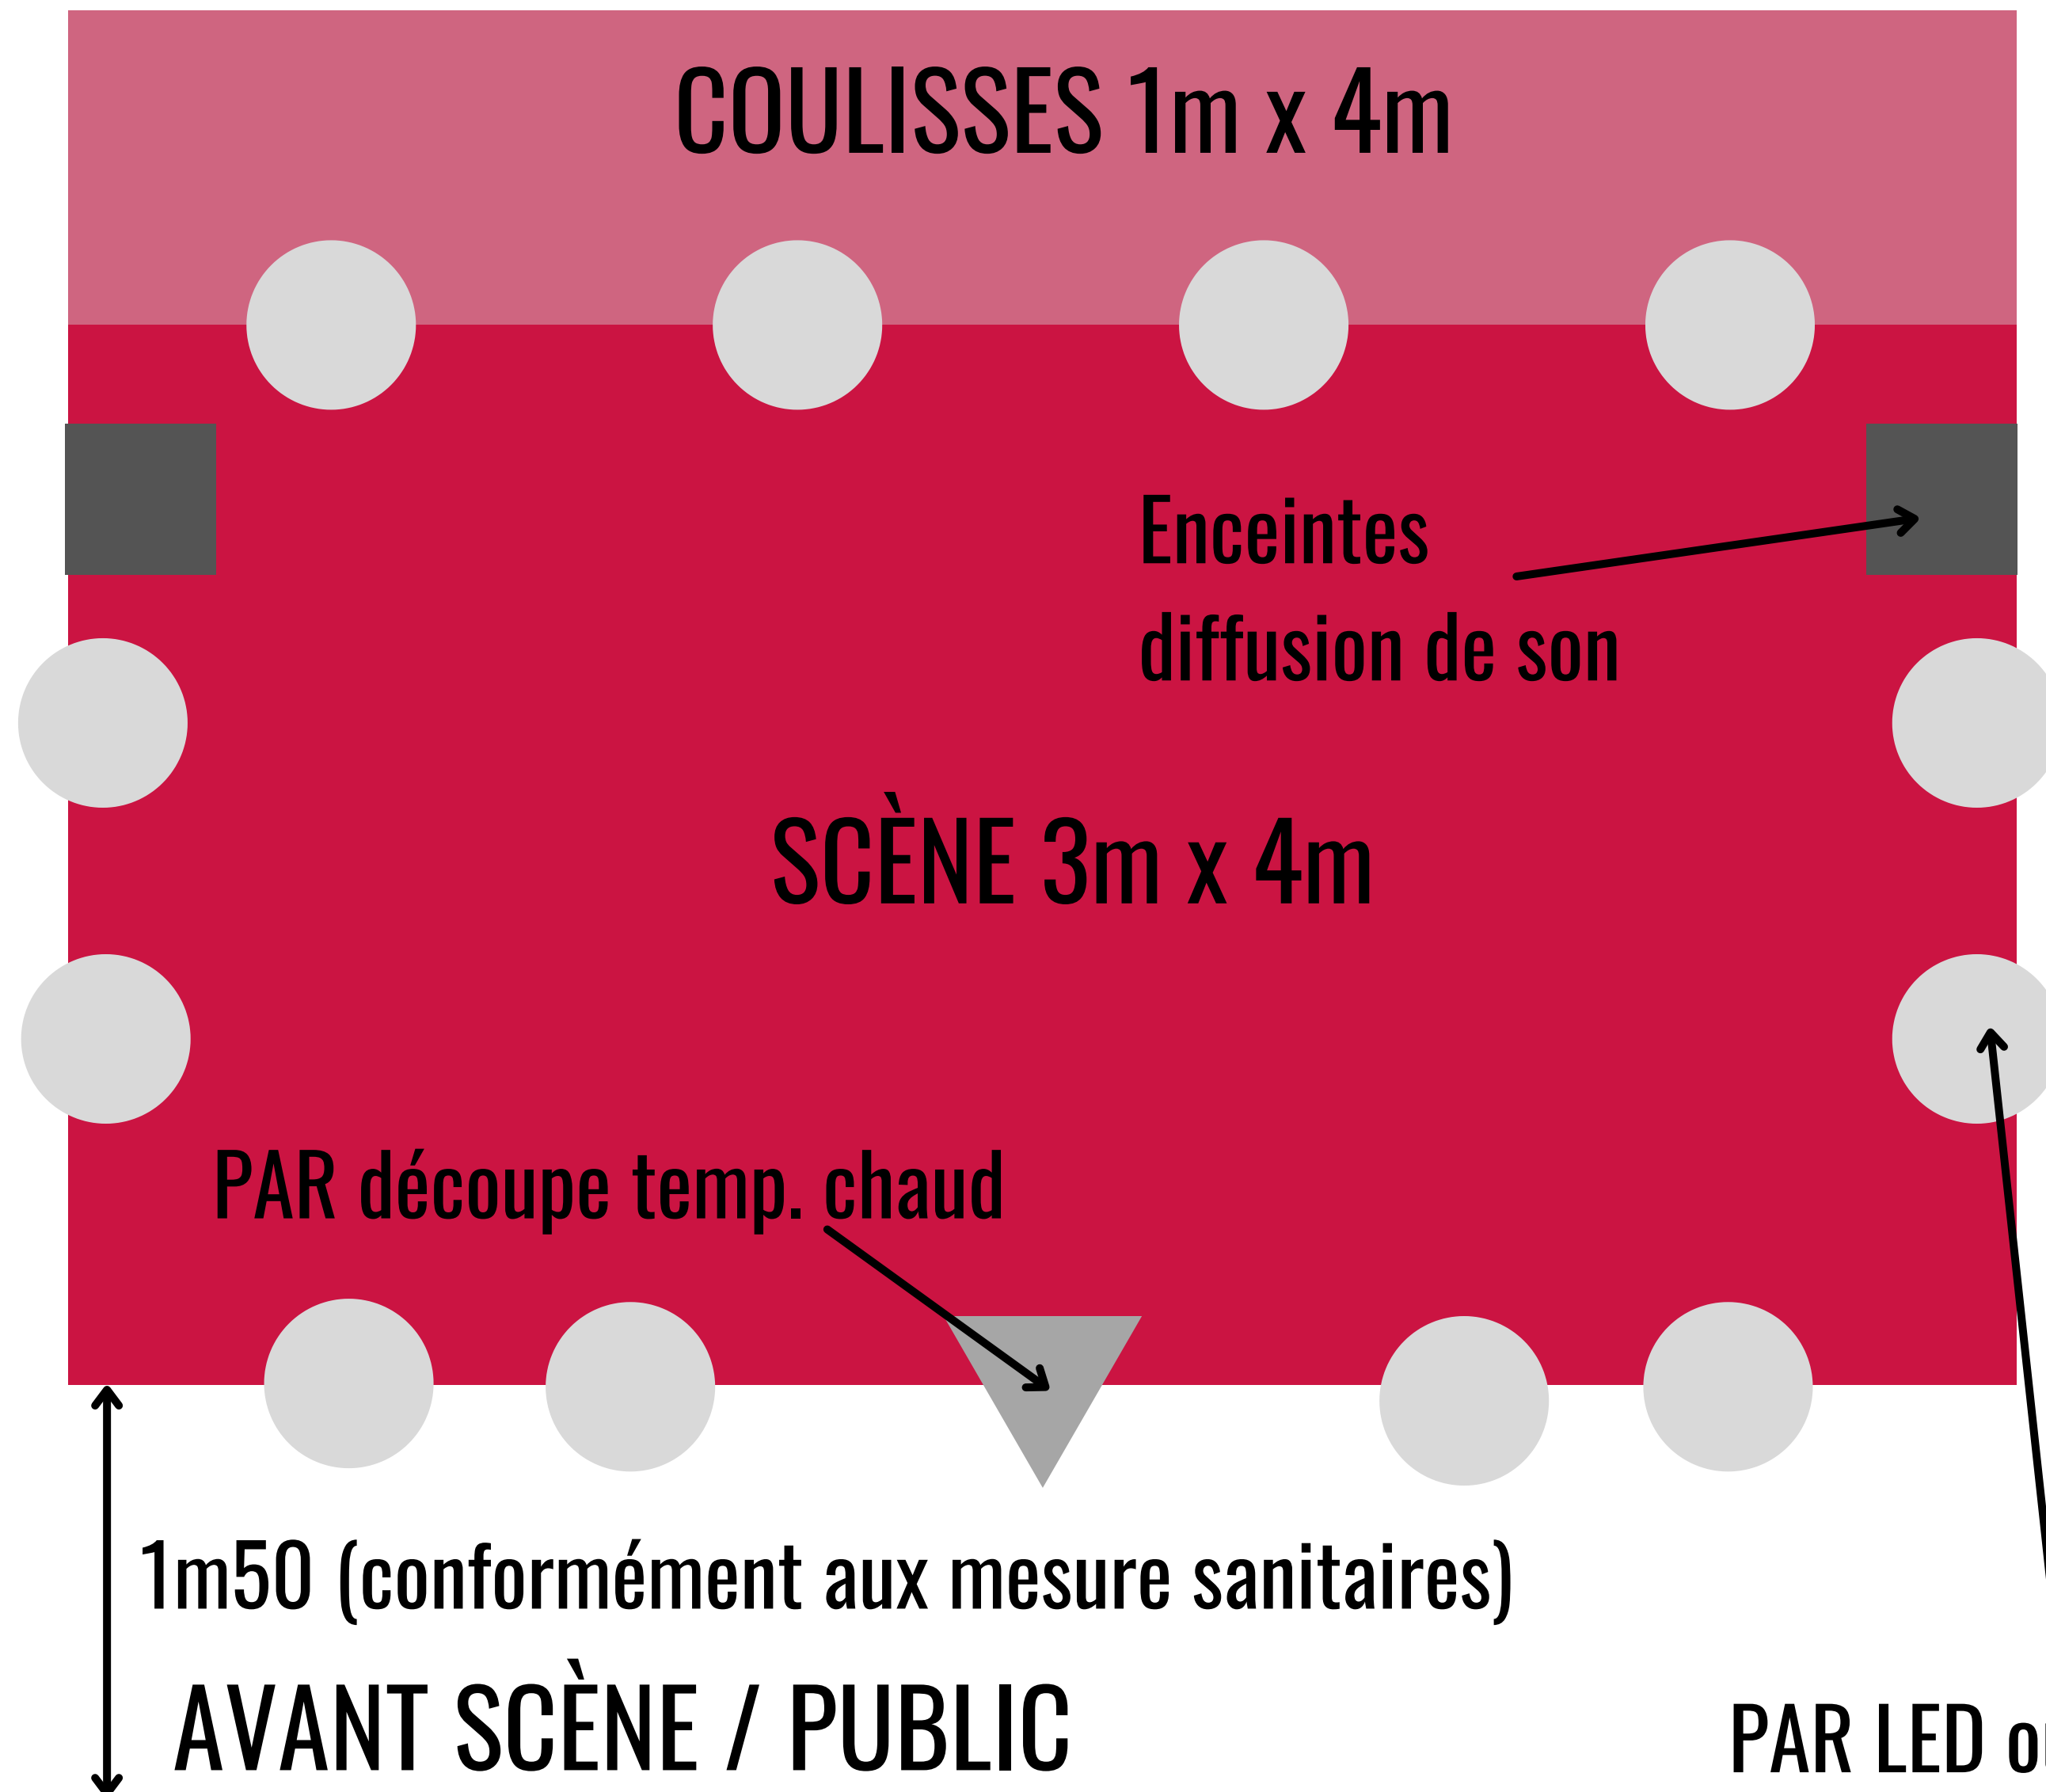

ABUDADABEL : Fiche technique

Cette fiche technique détaille les besoins nécessaires pour la représentation des spectacles jeunes publics proposés par **Rouge Rouge 3**. Si vous ne disposez pas de ces moyens, ils peuvent être modifiés par une simple communication entre vos équipes techniques et nos directeurs artistiques.

Pour les structures ne disposant pas de moyens techniques et qui souhaitent proposer des conditions de spectacles optimums, nous les proposons en plus à partir 150€ TTC.

Besoins logistiques :

- bouteille d'eau
- chaises & table

PAR LED ou équivalent chaud/ froid