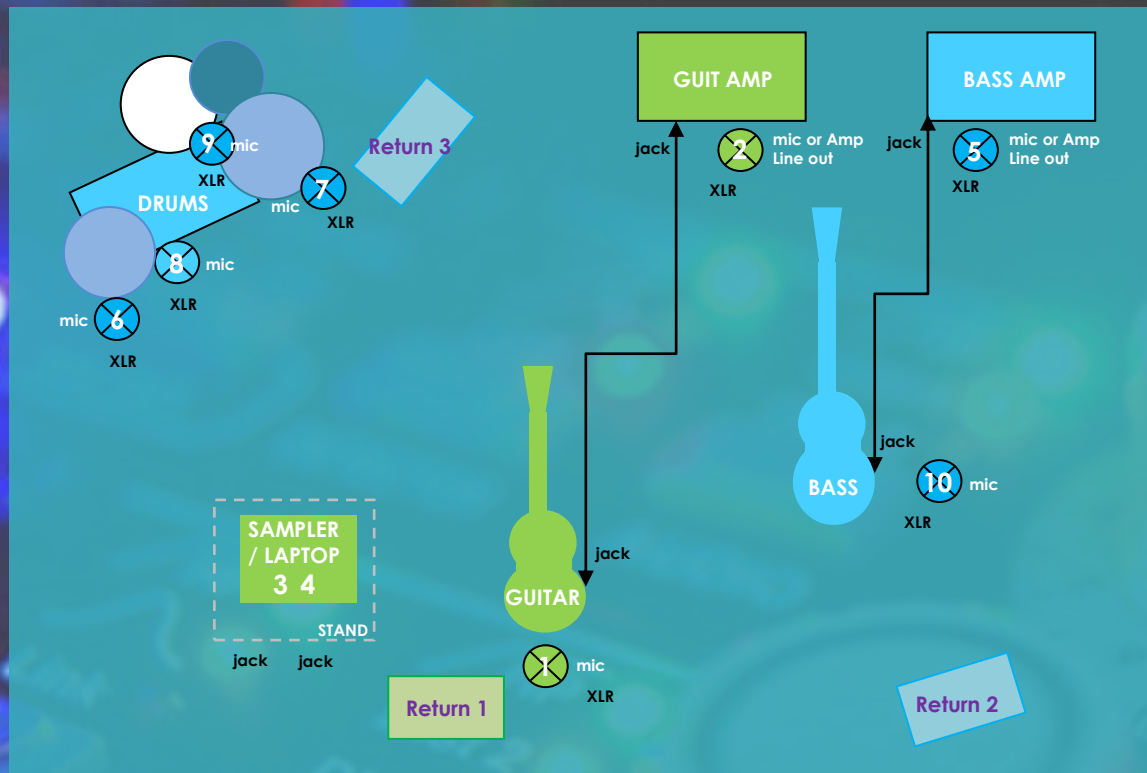

PLAN DE SCENE

JARDIN

COUR

vert : formation solo / duo

bleu : formation trio / quintet

1. Mic (lead)
2. Guitar
3. Playback Orchestra (L)
4. Playback Orchestra (R)

5. Bass
6. Overhead drums (L)
7. Overhead drums (R)
8. Kick
9. Snare
10. Mic (backing)